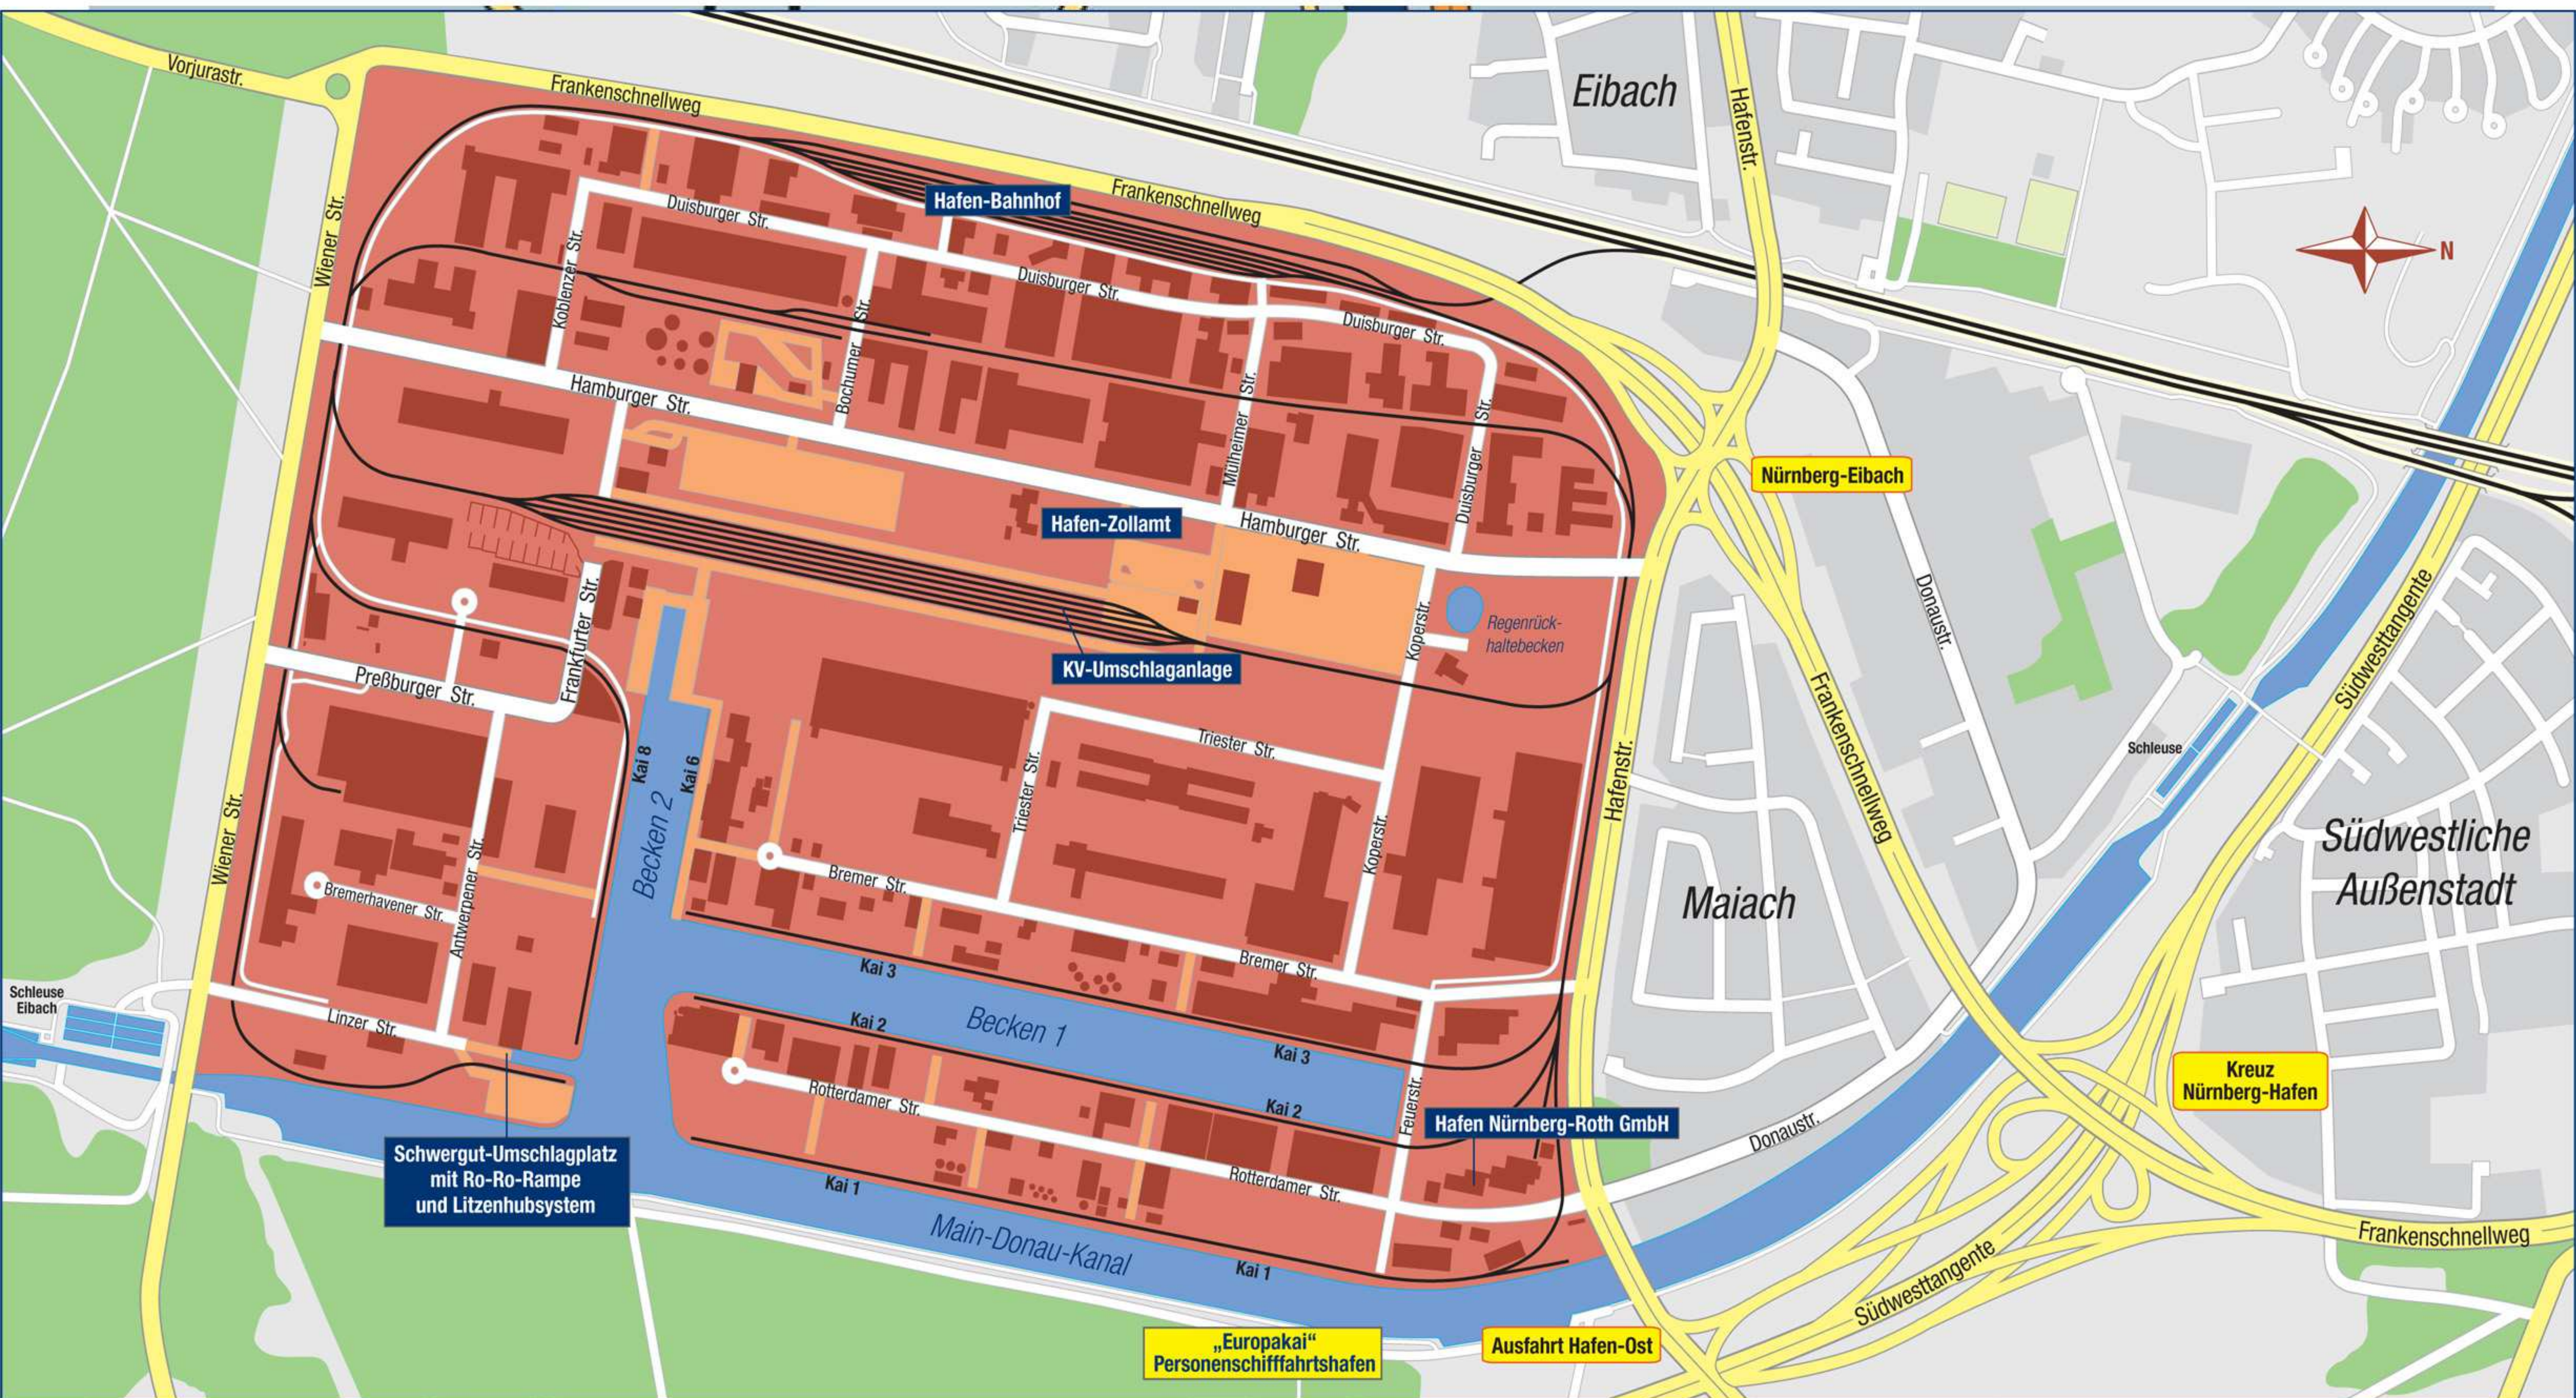

Ihr Weg zu uns...

Hafen Nürnberg-Roth GmbH

Rotterdamer Straße 2

90451 Nürnberg

Tel.: 09 11 / 6 42 94-0

Fax: 09 11 / 6 42 94-10

www.bayernhafen.de

Beste Verbindungen.
Best Connections.